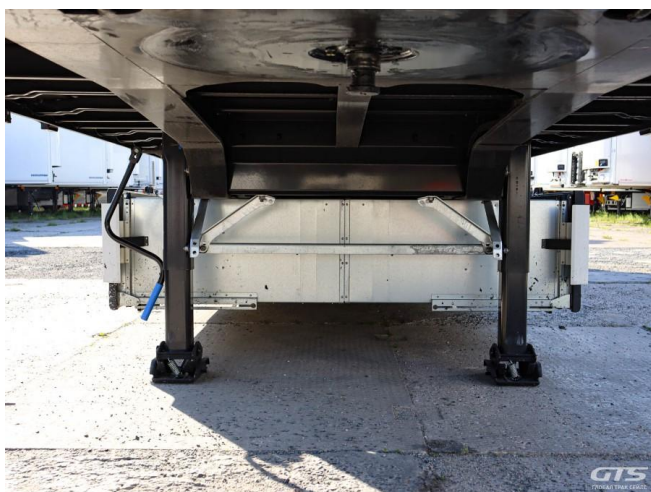

## Основные характеристики

Длина: 13.6	Склад: Москва север
Количество осей: 3	Марка осей: Krone
Тормоза: Дисковые	Задний портал: Ворота
Тип: Шторный	Держатель для двух запасных колес
Новые колеса	Паллетный ящик
Инструментальный ящик	ABS

## Техническое описание

Год изготовления: 2023

Изготовитель: Германия

Разрешенная максимальная масса, кг: 41 000

Масса без нагрузки, кг: 6 388

Грузоподъемность, кг: 34 612

Оси: Krone

Тип тормозов: Дисковые

## Дополнительная информация

Шторный полуприцеп Krone SD 2023 г/в

Оригинал ПТС

Гарантия юридической чистоты

Грузоподъемность, кг: 34 612

Количество осей: 3

Цена указана с НДС

Дополнительные преимущества: