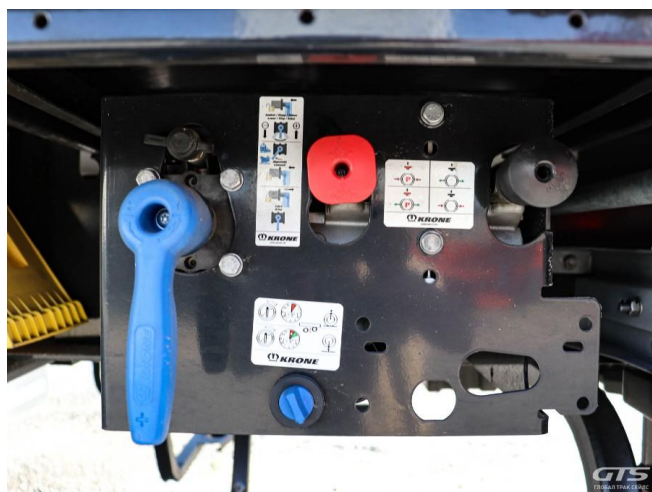

## Основные характеристики

Длина: 13.6	Склад: Москва север
Количество осей: 3	Марка осей: Krone
Тормоза: Дисковые	Задний портал: Ворота
Тип: Шторный	Держатель для двух запасных колес
Новые колеса	Паллетный ящик
Инструментальный ящик	ABS